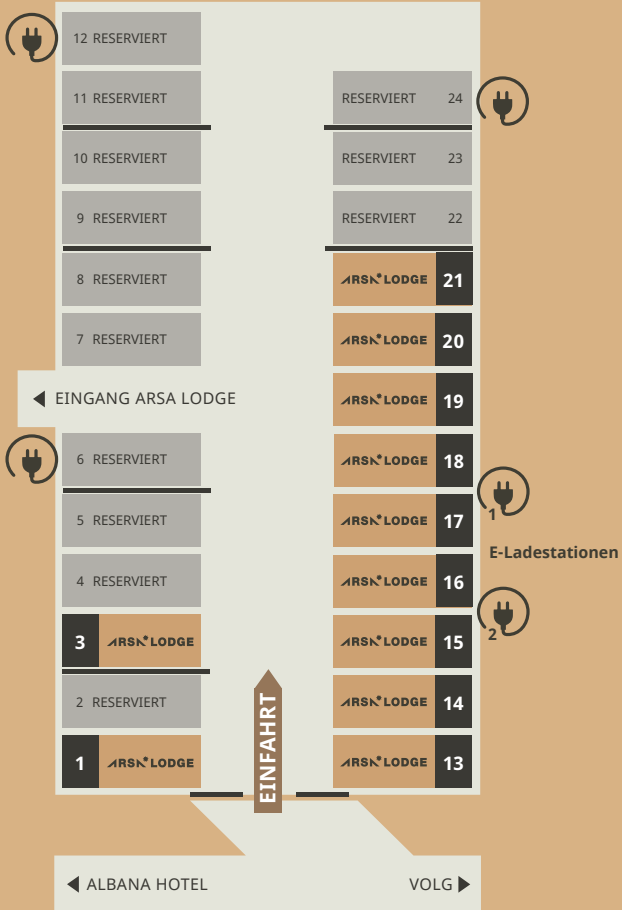

ALBANA
HOTEL & LODGE ★★☆☆ THAI & ENGADINE CUISINE

D Parkieren

Bitte parkieren Sie Ihr Auto auf dem zugewiesenen Parkplatz oder in der Parkgarage.

Ein- und Ausladen

Die Parkplätze neben dem Haus und der Platz vor der Kirche können Sie gerne zum Ein- und Ausladen benutzen.

Please park your car in the assigned parking spot or garage.

Loading and unloading

You are welcome to use the parking next to the hotel and in front of the church for loading and unloading.

T +41 81 838 78 78 | hotelalbana.ch

Anfahrt

- - - Anfahrt mit dem Auto
- ... Fussweg
-  Busstation «Kreisel Mitte»

P# Check-in, E-Ladestation

P₁ Parkgarage Albana

P₂ Parkgarage Arsa Lodge

P₃ Parkhaus Munterots

P Parkplätze

A **ALBANA**

B **ARSA LODGE**

- 4 Chesa Flugi
- 5 Chesa Julier
- 6 i-Lounge, Post
- 7 Volg, Bankomat
- 8 Bar Püf
- 9 Conrad's Mountain Lodge
- 10 Skiservice
- 11 Kerstins Nähatelier und Café
- 12 Dino Point